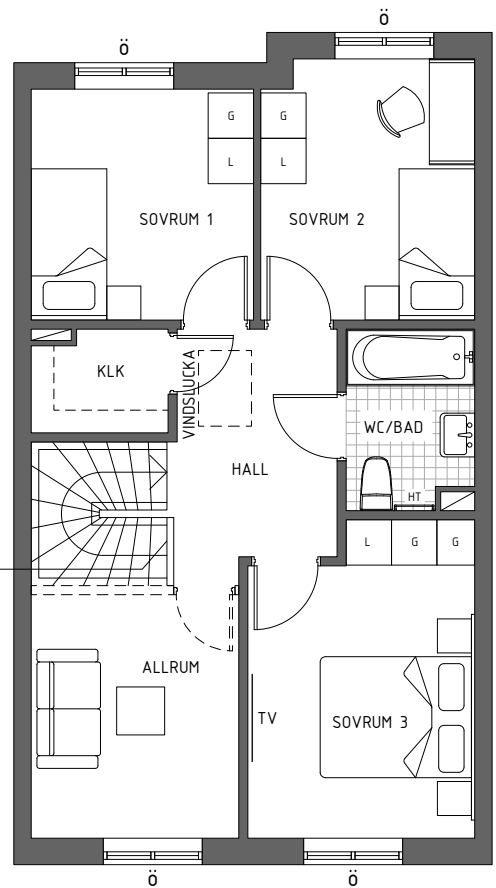

- |                                   |                |
|-----------------------------------|----------------|
| Garderob                          | Tvättmaskin    |
| Kyl                               | Torktumlare    |
| Frys                              | Induktionshäll |
| Diskmaskin                        | Kapphylla      |
| Inbyggnadsmicro och ugn i högskåp | Värmepump      |
| Linneskåp                         | Klädkammare    |
| Vägg som kostnadsfritt frånval    |                |

Halvvägg h = 900

Halvvägg h = 900

Vägg från golv till 900 över trappsteg, följ jer trappans lutning.

1:100

\*Utbredning tomt till fastighetsgräns enligt situationsplan

VINDSUTRYMME

ÖVRE PLAN

ENTRÈPLAN