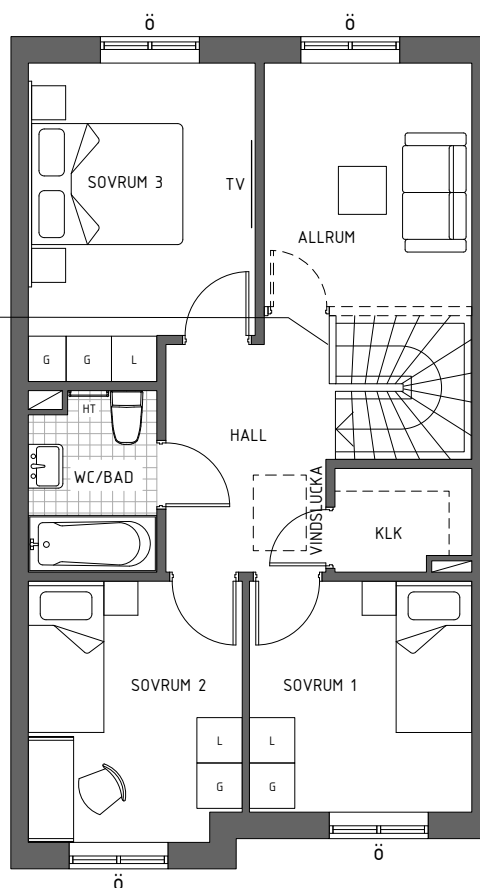

*Utbredning tomt till fastighetsgräns enligt situationsplan

	Garderob		Tvättmaskin
	Kyl		Torktumlare
	Frys		Induktionshäll
	Diskmaskin		Kapphylla
	Inbyggnadsmicro och ugn i högskåp		Värmepump
	Linneskåp		Klädkammare
	Vägg som kostnadsfritt frånval		

1:100

*Ungefärlig fastighetsgräns

VINDSUTRYMME

ÖVRE PLAN

ENTRÈPLAN