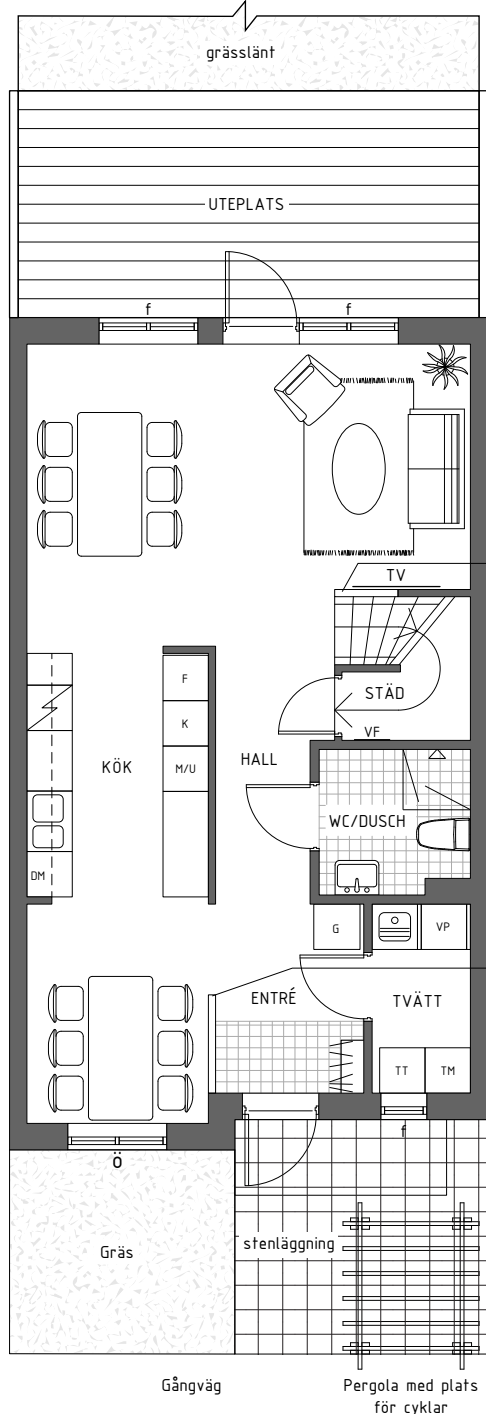

*Utbredning tomt till fastighetsgräns enligt situationsplan

	Garderob		Tvättmaskin
	Kyl		Torktumlare
	Frys		Induktionshäll
	Diskmaskin		Kapphylla
	Inbyggnadsmicro och ugn i högskåp		Värmepump
	Linneskåp		Klädkammare
	Vägg som kostnadsfritt frånval		

1:100

*Ungefärlig fastighetsgräns

VINDSUTRYMME

ÖVRE PLAN

ENTRÈPLAN