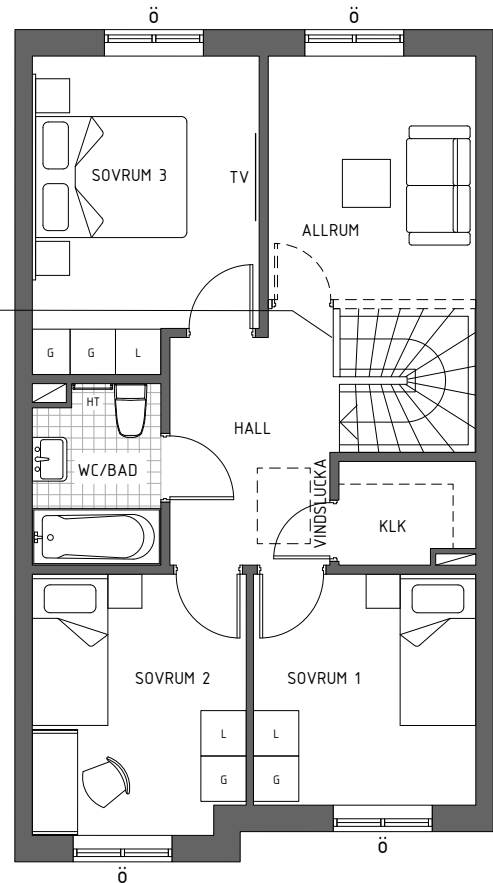

*Utbredning tomt till fastighetsgräns enligt situationsplan

G	Garderob	TM	Tvättmaskin
K	Kyl	TT	Torktumlare
F	Frys		Induktionshäll
DM	Diskmaskin		Kapphylla
M/U	Inbyggnadsmicro och ugn i högskåp	VP	Värmepump
L	Linneskåp	KLK	Klädkammare
	Vägg som kostnadsfritt frånval		

1:100

*Ungefärlig fastighetsgräns

VINDSUTRYMME

ÖVRE PLAN

ENTRÈPLAN