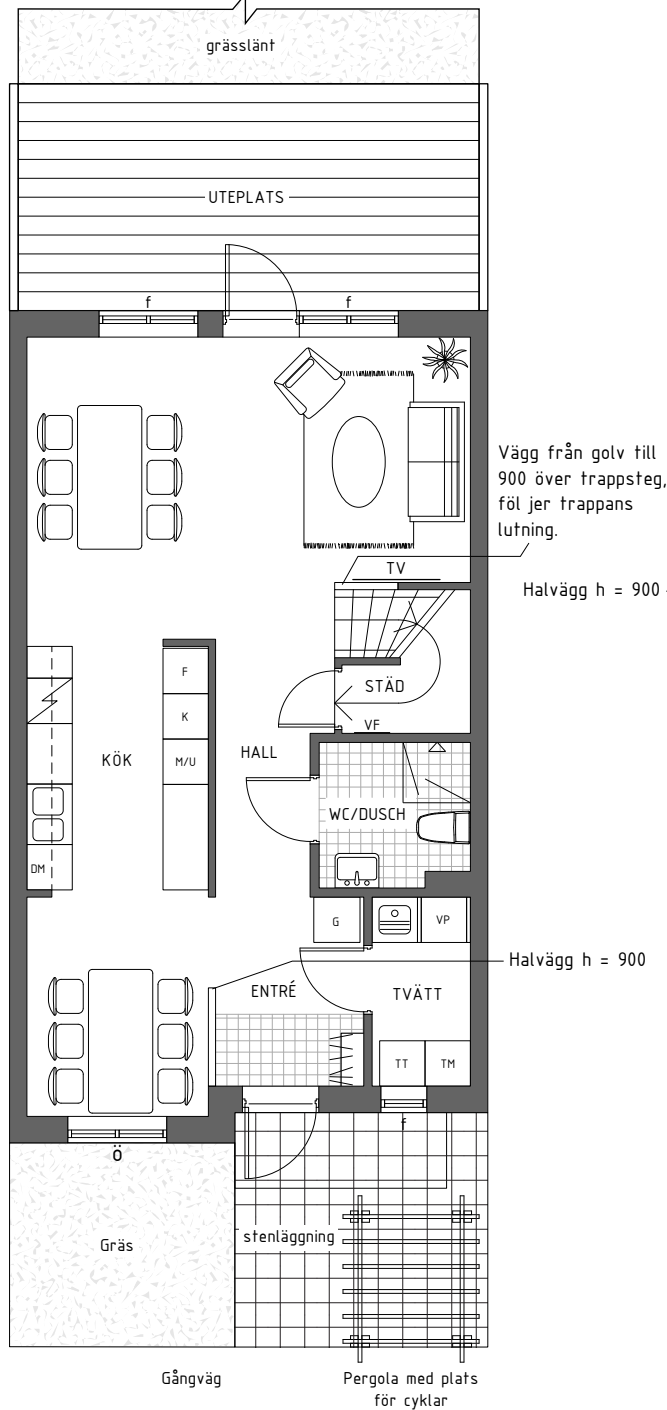

*Utbredning tomt till fastighetsgräns enligt situationsplan

G	Garderob	TM	Tvättmaskin
K	Kyl	TT	Torktumlare
F	Frys		Induktionshäll
DM	Diskmaskin		Kapphylla
M/U	Inbyggnadsmicro och ugn i högskåp	VP	Värmepump
L	Linneskåp	KLK	Klädkammare
	Vägg som kostnadsfritt frånval		

1:100

*Ungefärlig fastighetsgräns

VINDSUTRYMME

ÖVRE PLAN

ENTRÈPLAN