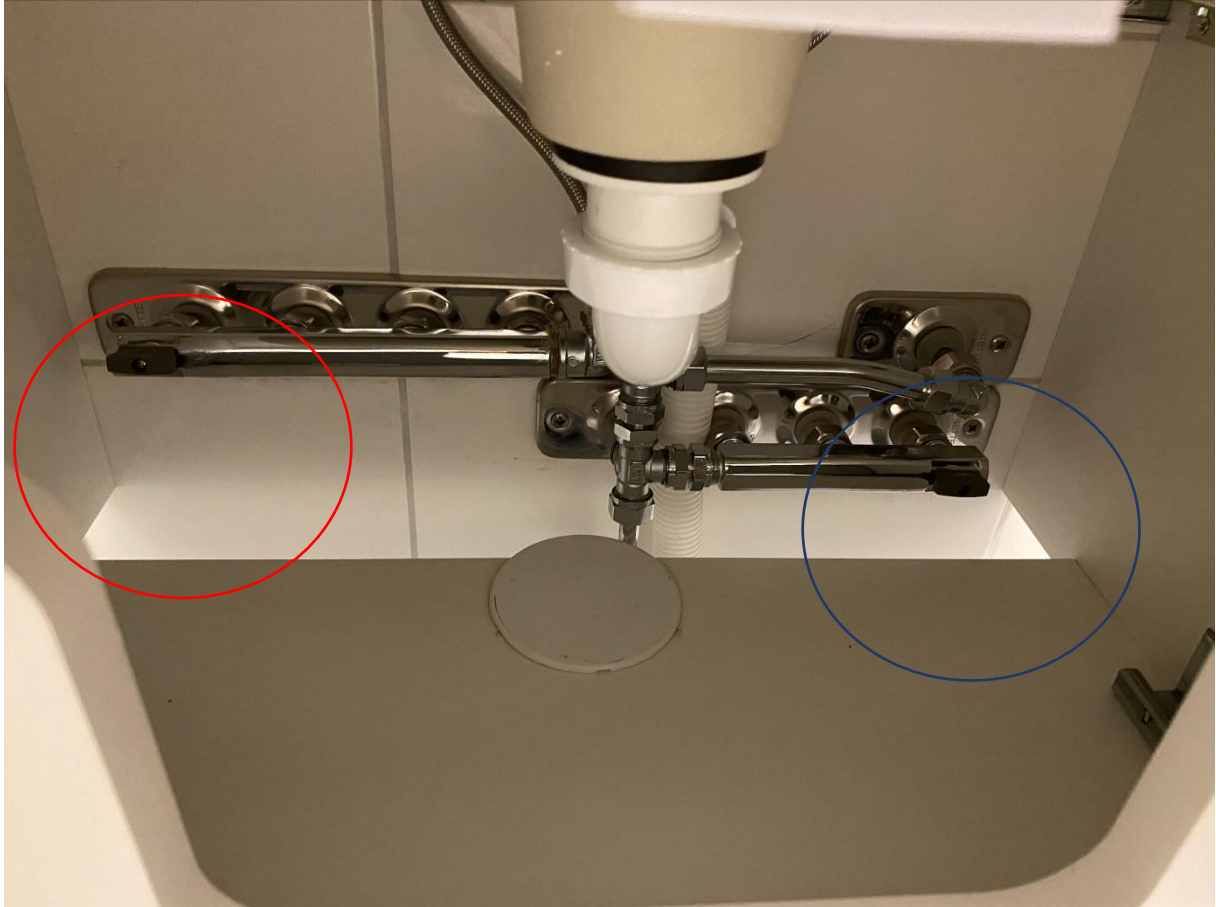

Vattenavstängning i lägenhet

Figur 1 Avstängning av inkommande vattnet sitter under kommoden i badrummet i vissa lägenheter.

Figur 2 Avstängning av vatten till Tvättmaskin

Figur 3 Vattenavstängning till kombimaskin

Figur 4 Visar avstängning till toaletten, stängs av genom att vrida på den grå brickan så att sträcket hamnar horisontellt