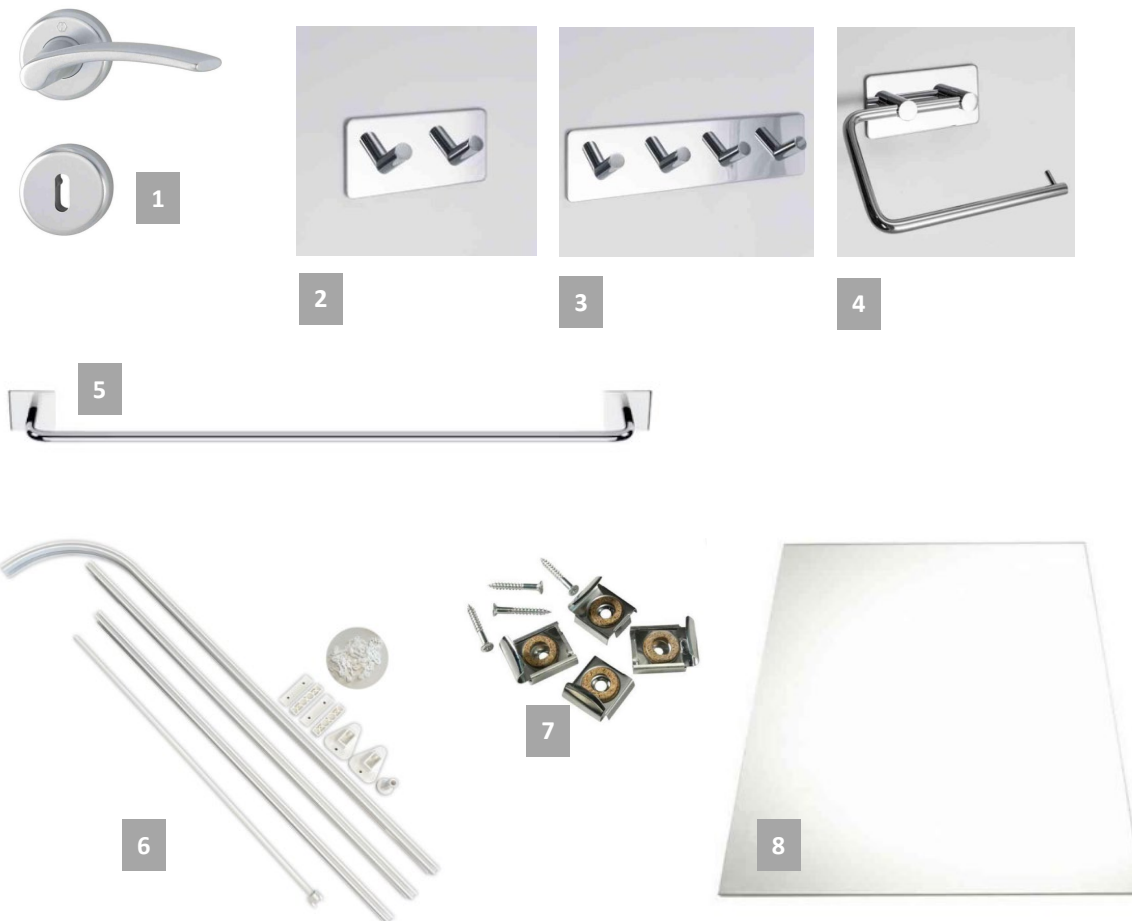

Handdukshängare 2-krok: (2)

Base, självhäftande POL RFR SB - Artikelnr 475338 (AhlSELL)

Handdukshängare 4-krok: (3)

Base självhäftande POL RFR SB - Artikelnr 475339 (AhlSELL)

Toalettpappershållare: (4)

Base, självhäftande POL RFR SB - Artikelnr 475340 (AhlSELL)

Handduksstång: (5)

Enkel - Artikelnr 606046-21 (AhlSELL)

Duschdraperiskena: (6)

KPL VIT SB 900x1700mm - Artikelnr 468372 (AhlSELL)

Spegel: (8)

600x1000x4mm, med säkerhetsfolie (AhlSELL)

Spegelklammer: (7)

stål rostfri, med skruv för 4 mm glas - Artikelnr 307998 (AhlSELL)